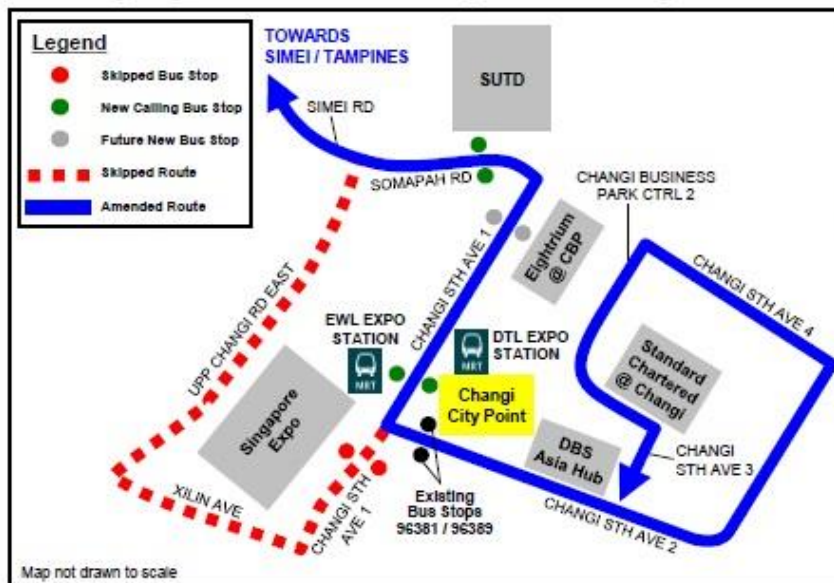

ROUTE AMENDMENT

From Saturday, 21 October 2017

20

Opening of Downtown Line 3

路线修改从2017年10月21日 (星期六)起

Perubahan Laluan Dari Sabtu 21 Oktober 2017

சனிக்கிழமை 21 அக்டோபர் 2017 முதல் பாதை மாற்றங்கள்

Enhanced connectivity to Expo MRT Station

- Service 20 will be amended to link Changi South and Singapore University of Technology and Design (SUTD) with the new DTL3 Expo MRT Station.
- It will skip two bus stops (96311 and 96319) along Changi South Avenue 1. Affected commuters can board amended Service 20 at nearby alternative bus stops 96381 / 96389 along Changi South Avenue 2 or 96301 / 96309 along Changi South Avenue 1.
- 20号巴士将修改, 把樟宜南和新加坡科技设计大学 (SUTD) 与新滨海市区线第三阶段的博览中心地铁站衔接起来。
- 它将不停靠樟宜南1道的两个巴士站 (96311号和96319号)。受影响的乘客可在樟宜南2道的邻近巴士站 (96381号或 96389号), 或者樟宜南1道的巴士站 (96301号或96309号), 乘搭改道后的20号巴士。
- Laluan khidmat bus 20 akan diubah untuk menghubungkan Changi South dan Universiti Teknologi dan Reka Bentuk Singapura (SUTD) dengan Stesen MRT DTL3 Expo yang baru.
- Ia tidak akan lagi berhenti di dua hentian bus sedia ada (96311 dan 96319) sepanjang Changi South Avenue 1. Penumpang yang terjejas boleh menaiki khidmat bus 20 di hentian bus alternatif yang berdekatan 96381 / 96389 sepanjang Changi South Avenue 2 atau 96301 / 96309 sepanjang Changi South Avenue 1.
- புதிய DTL3 எக்ஸ்போ பெருவிரைவு இரயில் நிலையத்துடன் சாங்கி சவுத், சிங்கப்பூர் தொழில்நுட்ப, வடிவமைப்புப் பல்கலைக்கழகம் (SUTD) ஆகியவற்றை இணைக்க சேவை 20 மாற்றியமைக்கப்படும்.
- இச்சேவை சாங்கி சவுத் அவென்யூ 1-ல் அமைந்துள்ள இரண்டு பேருந்து நிறுத்தங்களில் (96311 மற்றும் 96319) நிற்காது. இதனால் பாதிக்கப்படும் பயணிகள், அருகில் சாங்கி சவுத் அவென்யூ 2-ல் அமைந்துள்ள பேருந்து நிறுத்தங்கள் 96381 / 96389 அல்லது சாங்கி சவுத் அவென்யூ 1-ல் அமைந்துள்ள பேருந்து நிறுத்தங்கள் 96301 / 96309 ஆகியவற்றிலிருந்து சேவை 20-ல் ஏறலாம்.

New Calling Bus Stops Towards Changi Business Park Central 2		
Road Name	Bus Stop Description	Bus Stop No.
SOMAPAH RD	SUTD	96449
CHANGI SOUTH AVE 1	EIGHTRIUM	96419
CHANGI SOUTH AVE 1	EXPO STN EXIT E	96309